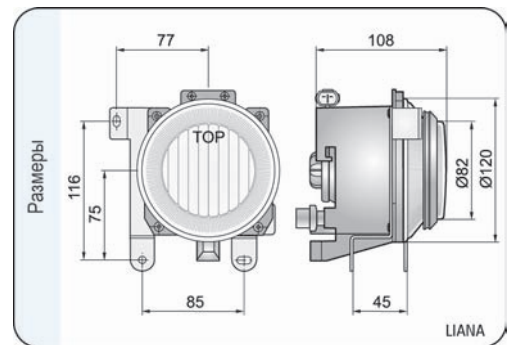

Оснащены специальной, полупроницаемой мембраной предназначенной для компенсации давления. Концы проводов оснащены герметическим соединением.

Лампы

Приспособлены для лампы типа: H3 12V 55W

Части полезные при монтаже

Штепсель электрического соединения - каталожный № A.07129.

Параметры

Класс защиты IP65.
Числовая характеристика фар дальнего света, указывающая максимальную силу света составляет 12,5 (т.е. около 60 люкс на расстоянии 25 м).

Рекомендуемое использование

- A- Opel Agila 1 и 2 (2003-2007 гг.), Suzuki Ignis с 2003 г.
- B- Suzuki Liana 1 (2001-2003 гг.)
- C- Suzuki Wagon R+1, Suzuki Swift 2 (2001-2003 гг.)

Номер в каталоге	Код омологации	Функции	противотуманные	дальнего света	дневного света	Оснащение	лампа H3 12V	лампа P21W 12V	провод	разъем	пыльник	монтажная жёсть	регуляторы	выключатель	предохранитель	реле	Применение	универсальное	рекомендуемое	Установка	кронштейн	стойлер / углубление	Страна	правая	левая	правая / левая	Упаковка / шт.	блister	картон
AGILA.34900	349	*	*			*	*	*	*			*						A			*		*	*				2	
AGILA.34912	349	*	*					*	*			*						A			*		*	*				1	
AGILA.34911	349	*	*					*	*			*						A			*		*	*				1	
AGILA.34902	349	*	*			*	*	*	*			*						A			*		*	*				1	
AGILA.34901	349	*	*			*	*	*	*			*						A			*		*	*				1	
LIANA.39503	395	*	*			*	*	*	*			*						B			*		*	*				2	
LIANA.39505	395	*	*			*	*	*	*			*						B			*		*	*				1	
LIANA.39504	395	*	*			*	*	*	*			*						B			*		*	*				1	
WAGON.39500	395	*	*			*	*	*	*			*						C			*		*	*				2	
WAGON.39502	395	*	*			*	*	*	*			*						C			*		*	*				1	
WAGON.39501	395	*	*			*	*	*	*			*						C			*		*	*				1	
WAGON.39600	041		*			*	*	*	*			*						*			*		*	*				2	
WAGON.39602	041		*			*	*	*	*			*						*			*		*	*				1	
WAGON.39601	041		*			*	*	*	*			*						*			*		*	*				1	

- головные фары
- дополнительные фары
- рабочие фары
- специальные фары
- сигнальные фонари
- велосипедные фонари
- аксессуары
- транспорт