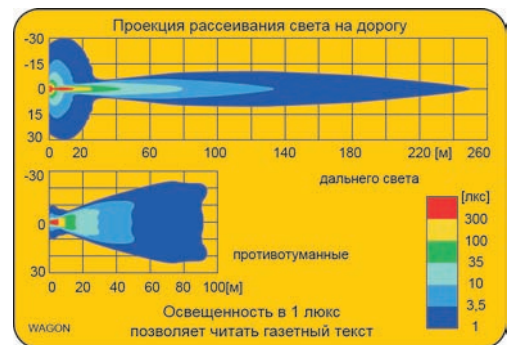

Оснащены специальной, полупроницаемой мембраной предназначенной для компенсации давления. Концы проводов оснащены герметическим соединением.

Лампы

Приспособлены для лампы типа: H3 12V 55W

Части полезные при монтаже

Штепсель электрического соединения - каталожный № A.07129.

Параметры

Класс защиты IP65.
Числовая характеристика фар дальнего света, указывающая максимальную силу света составляет 12,5 (т.е. около 60 люкс на расстоянии 25 м).

Рекомендуемое использование

- A- Opel Agila 1 и 2 (2003-2007 гг.), Suzuki Ignis с 2003 г.
- B- Suzuki Liana 1 (2001-2003 гг.)
- C- Suzuki Wagon R+1, Suzuki Swift 2 (2001-2003 гг.)

Номер в каталоге	Код омологации	Функции	противотуманные	дальнего света	дневного света	Оснащение	лампа H3 12V	лампа P21W 12V	провод	разъем	пыльник	монтажная жёсть	регуляторы	выключатель	предохранитель	реле	Применение	универсальное	рекомендуемое	Установка	кронштейн	стойлер / углубление	Страна	правая	левая	правая / левая	Упаковка / шт.	блister	картон
AGILA.34900	349	*	*			*	*	*	*			*						A			*		*	*				2	
AGILA.34912	349	*	*					*	*			*						A			*		*	*				1	
AGILA.34911	349	*	*					*	*			*						A			*		*	*				1	
AGILA.34902	349	*	*			*	*	*	*			*						A			*		*	*				1	
AGILA.34901	349	*	*			*	*	*	*			*						A			*		*	*				1	
LIANA.39503	395	*	*			*	*	*	*			*						B			*		*	*				2	
LIANA.39505	395	*	*			*	*	*	*			*						B			*		*	*				1	
LIANA.39504	395	*	*			*	*	*	*			*						B			*		*	*				1	
WAGON.39500	395	*	*			*	*	*	*			*						C			*		*	*				2	
WAGON.39502	395	*	*			*	*	*	*			*						C			*		*	*				1	
WAGON.39501	395	*	*			*	*	*	*			*						C			*		*	*				1	
WAGON.39600	041		*			*	*	*	*			*						*			*		*	*				2	
WAGON.39602	041		*			*	*	*	*			*						*			*		*	*				1	
WAGON.39601	041		*			*	*	*	*			*						*			*		*	*				1	

- головные фары
- дополнительные фары
- рабочие фары
- специальные фары
- сигнальные фонари
- велосипедные фонари
- аксессуары
- транспорт