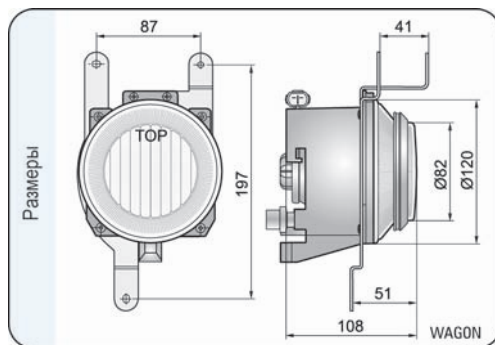

Оснащены специальной, полупроницаемой мембраной предназначенной для компенсации давления. Концы проводов оснащены герметическим соединением.

Лампы

Приспособлены для лампы типа: H3 12V 55W

Части полезные при монтаже

Штепсель электрического соединения - каталожный № A.07129.

Параметры

Класс защиты IP65.
Числовая характеристика фар дальнего света, указывающая максимальную силу света составляет 12,5 (т.е. около 60 люкс на расстоянии 25 м).

Рекомендуемое использование

- A- Opel Agila 1 и 2 (2003-2007 гг.), Suzuki Ignis с 2003 г.
- B- Suzuki Liana 1 (2001-2003 гг.)
- C- Suzuki Wagon R+1, Suzuki Swift 2 (2001-2003 гг.)

Номер в каталоге	Код омологации	Функции	противотуманные	дальнего света	дневного света	Оснащение	лампа H3 12V	лампа P21W 12V	провод	разъем	пыльник	монтажная жёсть	регуляторы	выключатель	предохранитель	реле	Применение	универсальное	рекомендуемое	Установка	кронштейн	стойлер / углубление	Страна	правая	левая	правая / левая	Упаковка / шт.	блister	картон
AGILA.34900	349	*	*			*	*	*	*			*						A			*		*	*				2	
AGILA.34912	349	*	*					*	*			*						A			*		*	*				1	
AGILA.34911	349	*	*					*	*			*						A			*		*	*				1	
AGILA.34902	349	*	*			*	*	*	*			*						A			*		*	*				1	
AGILA.34901	349	*	*			*	*	*	*			*						A			*		*	*				1	
LIANA.39503	395	*	*			*	*	*	*			*						B			*		*	*				2	
LIANA.39505	395	*	*			*	*	*	*			*						B			*		*	*				1	
LIANA.39504	395	*	*			*	*	*	*			*						B			*		*	*				1	
WAGON.39500	395	*	*			*	*	*	*			*						C			*		*	*				2	
WAGON.39502	395	*	*			*	*	*	*			*						C			*		*	*				1	
WAGON.39501	395	*	*			*	*	*	*			*						C			*		*	*				1	
WAGON.39600	041		*			*	*	*	*			*						*			*		*	*				2	
WAGON.39602	041		*			*	*	*	*			*						*			*		*	*				1	
WAGON.39601	041		*			*	*	*	*			*						*			*		*	*				1	

- головные фары
- дополнительные фары
- рабочие фары
- специальные фары
- сигнальные фонари
- велосипедные фонари
- аксессуары
- транспорт