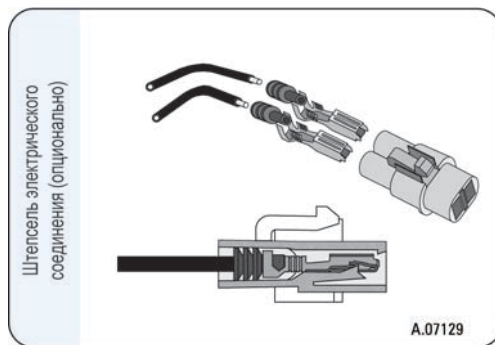

Оснащены специальной, полупроницаемой мембраной предназначенной для компенсации давления. Концы проводов оснащены герметическим соединением.

Лампы

Приспособлены для лампы типа: H3 12V 55W

Части полезные при монтаже

Штепсель электрического соединения - каталожный № A.07129.

Параметры

Класс защиты IP65.
Числовая характеристика фар дальнего света, указывающая максимальную силу света составляет 12,5 (т.е. около 60 люкс на расстоянии 25 м).

Рекомендуемое использование

- A- Opel Agila 1 и 2 (2003-2007 гг.), Suzuki Ignis с 2003 г.
- B- Suzuki Liana 1 (2001-2003 гг.)
- C- Suzuki Wagon R+1, Suzuki Swift 2 (2001-2003 гг.)

Номер в каталоге	Код омологации	Функции	противотуманные	дальнего света	дневного света	Оснащение	лампа H3 12V	лампа P21W 12V	провод	разъем	пыльник	монтажная жёсть	регуляторы	выключатель	предохранитель	реле	Применение	универсальное	рекомендуемое	Установка	кронштейн	стойлер / углубление	Страна	правая	левая	правая / левая	Упаковка / шт.	блister	картон
AGILA.34900	349	*	*			*	*	*	*			*						A			*		*	*				2	
AGILA.34912	349	*	*					*	*			*						A			*		*	*				1	
AGILA.34911	349	*	*					*	*			*						A			*		*	*				1	
AGILA.34902	349	*	*			*	*	*	*			*						A			*		*	*				1	
AGILA.34901	349	*	*			*	*	*	*			*						A			*		*	*				1	
LIANA.39503	395	*	*			*	*	*	*			*						B			*		*	*				2	
LIANA.39505	395	*	*			*	*	*	*			*						B			*		*	*				1	
LIANA.39504	395	*	*			*	*	*	*			*						B			*		*	*				1	
WAGON.39500	395	*	*			*	*	*	*			*						C			*		*	*				2	
WAGON.39502	395	*	*			*	*	*	*			*						C			*		*	*				1	
WAGON.39501	395	*	*			*	*	*	*			*						C			*		*	*				1	
WAGON.39600	041		*			*	*	*	*			*						*			*		*	*				2	
WAGON.39602	041		*			*	*	*	*			*						*			*		*	*				1	
WAGON.39601	041		*			*	*	*	*			*						*			*		*	*				1	

- головные фары
- дополнительные фары
- рабочие фары
- специальные фары
- сигнальные фонари
- велосипедные фонари
- аксессуары
- транспорт