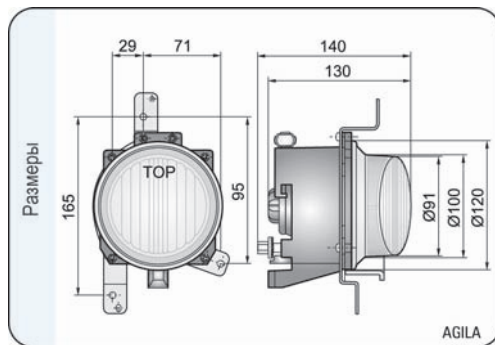

Оснащены специальной, полупроницаемой мембраной предназначенной для компенсации давления. Концы проводов оснащены герметическим соединением.

Лампы

Приспособлены для лампы типа: H3 12V 55W

Части полезные при монтаже

Штепсель электрического соединения - каталожный № A.07129.

Параметры

Класс защиты IP65.
Числовая характеристика фар дальнего света, указывающая максимальную силу света составляет 12,5 (т.е. около 60 люкс на расстоянии 25 м).

Рекомендуемое использование

- A- Opel Agila 1 и 2 (2003-2007 гг.), Suzuki Ignis с 2003 г.
- B- Suzuki Liana 1 (2001-2003 гг.)
- C- Suzuki Wagon R+1, Suzuki Swift 2 (2001-2003 гг.)

Номер в каталоге	Код омологации	Функции	противотуманные	дальнего света	дневного света	Оснащение	лампа H3 12V	лампа P21W 12V	провод	разъем	пыльник	монтажная жёсть	регуляторы	выключатель	предохранитель	реле	Применение	универсальное	рекомендуемое	Установка	кронштейн	стойлер / углубление	Страна	правая	левая	правая / левая	Упаковка / шт.	блister	картон
AGILA.34900	349	*	*			*	*	*	*			*						A			*		*	*				2	
AGILA.34912	349	*	*					*	*			*						A			*		*	*				1	
AGILA.34911	349	*	*					*	*			*						A			*		*	*				1	
AGILA.34902	349	*	*			*	*	*	*			*						A			*		*	*				1	
AGILA.34901	349	*	*			*	*	*	*			*						A			*		*	*				1	
LIANA.39503	395	*	*			*	*	*	*			*						B			*		*	*				2	
LIANA.39505	395	*	*			*	*	*	*			*						B			*		*	*				1	
LIANA.39504	395	*	*			*	*	*	*			*						B			*		*	*				1	
WAGON.39500	395	*	*			*	*	*	*			*						C			*		*	*				2	
WAGON.39502	395	*	*			*	*	*	*			*						C			*		*	*				1	
WAGON.39501	395	*	*			*	*	*	*			*						C			*		*	*				1	
WAGON.39600	041		*			*	*	*	*			*						*			*		*	*				2	
WAGON.39602	041		*			*	*	*	*			*						*			*		*	*				1	
WAGON.39601	041		*			*	*	*	*			*						*			*		*	*				1	

- головные фары
- дополнительные фары
- рабочие фары
- специальные фары
- сигнальные фонари
- велосипедные фонари
- аксессуары
- транспорт